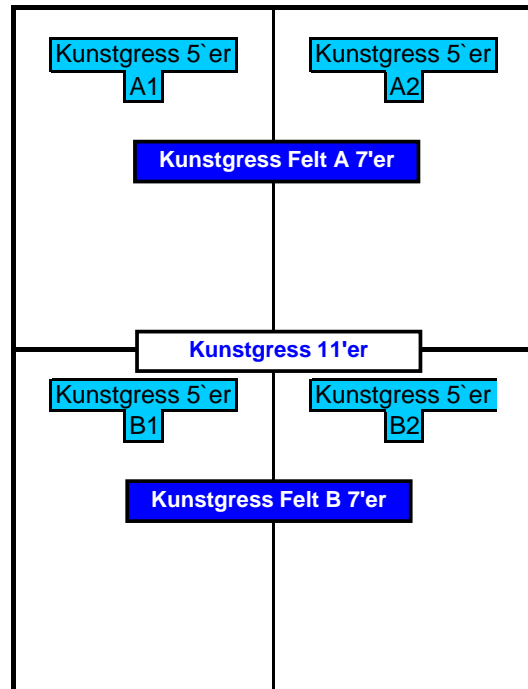

OVERSIKTSKART TRONDALEN IDRETTSPARK

KLUBBHUS

B
H
A
R
V
E

Grusbane

FRA
"GAMLE ÅLEVEI"