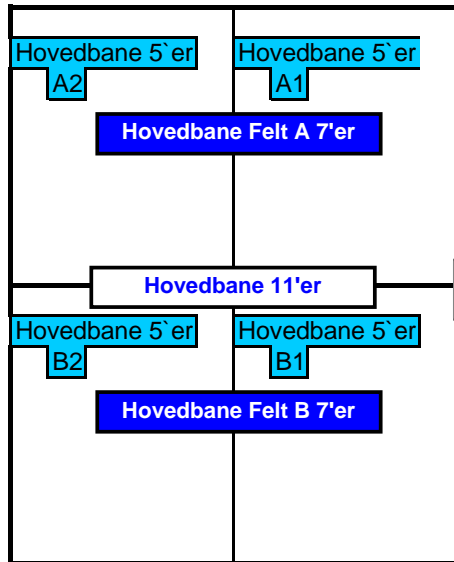

OVERSIKTSKART TRONDALEN IDRETTSPARK

KLUBBHUS

B
H
A
R
V
E

Grusbane

FRA
"GAMLE ÅLEVEI"